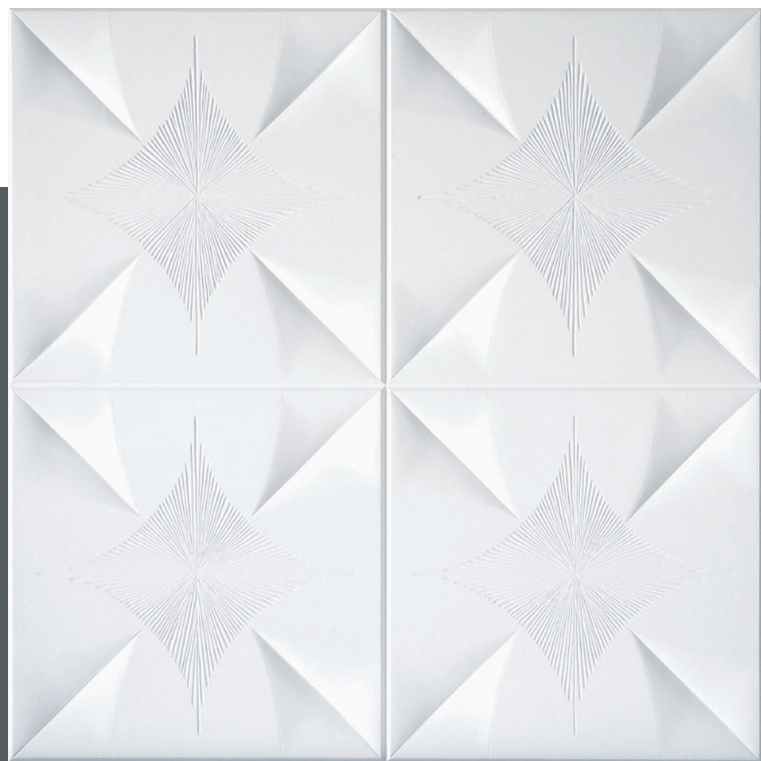

SISTEMA BLOTTING®

MODELO INCA