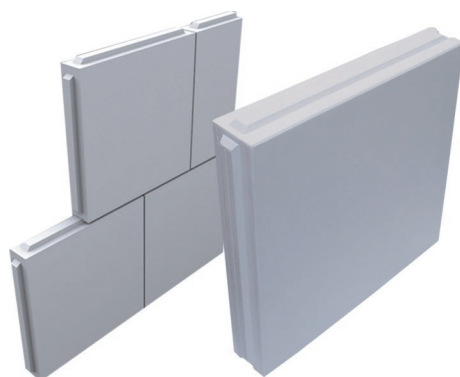

MODELO
UBEDA

CIELORRASO LÍNEA EUROPEA

MODELO
SOL

CIELORRASO LÍNEA EUROPEA

MODELO
ACÚSTICA

CIELORRASO LÍNEA EUROPEA

Blotting[®]
EL ORIGINAL

MODELO
NILO

CIELORRASO LÍNEA EUROPEA

Blotting[®]
EL ORIGINAL

MODELO
INCA

CIELORRASO LÍNEA EUROPEA

Blotting[®]
EL ORIGINAL

MODELO
LISA

LADRILLOS BLOTTING®

El Muro Blotting® es una tabiquería interior compuesta por Ladrillos Blotting® macizos de roca de yeso de 50x50x8cm y/o 10cm de espesor, apto para todo tipo de divisiones interiores.

BENEFICIOS

- Instalación rápida y limpia a diferencia de una pared común.
- Completamente sólido y estable, al contrario de los tabiques de yeso y cartón.
- Menos pesado, comparando m² con el ladrillo y la mezcla.
- Óptima relación precio-calidad, ya que es mas barato que una pared tradicional.
- Fácil aplicación de aberturas.
- Modificable sin perder solidez.
- Es completamente incombustible.
- Admite instalaciones (de luz, gas, etc.) no visibles.
- Permite crear oficinas dentro de grandes superficies.