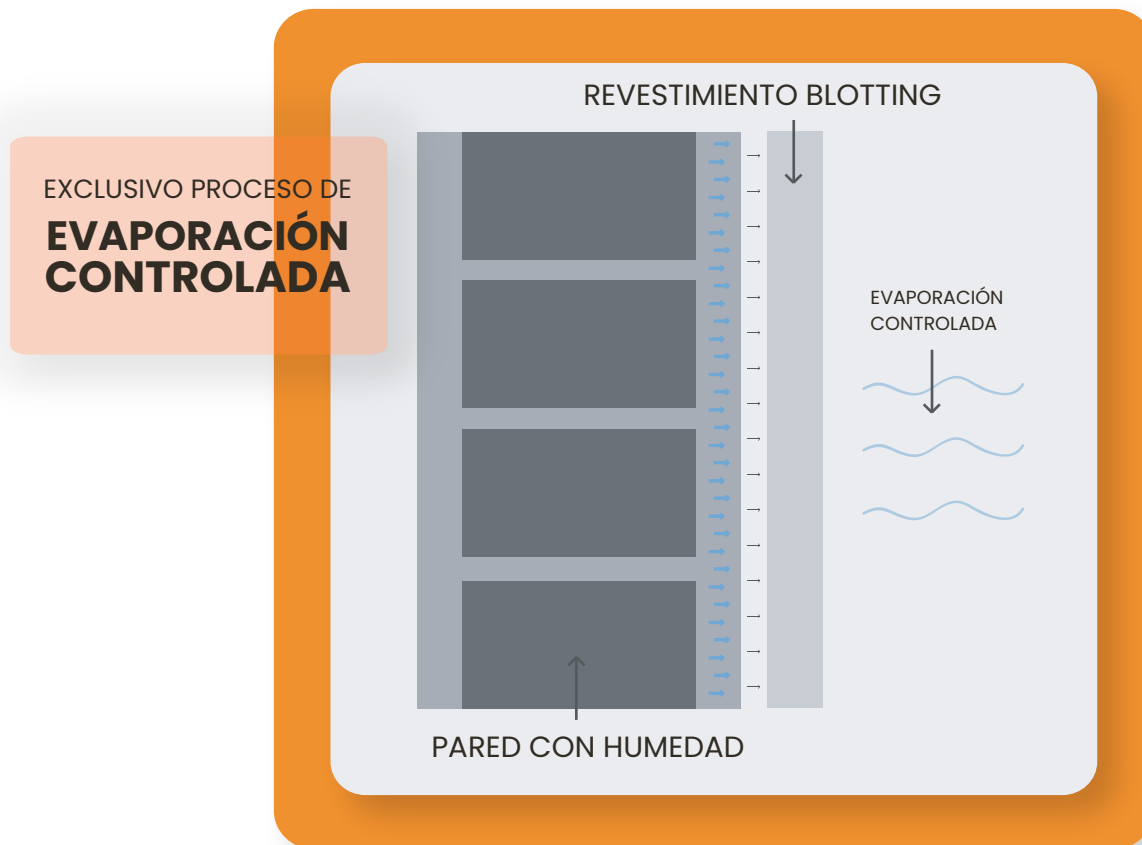

SISTEMA BLOTTING®

En 24 hs. ponés fin a los problemas de humedad en paredes y techos.
Los Revestimientos de Sistema Blotting permiten con su Exclusivo Proceso de Evaporación Controlada eliminar humedad, salitre y hongos de todo tipo de ambientes.